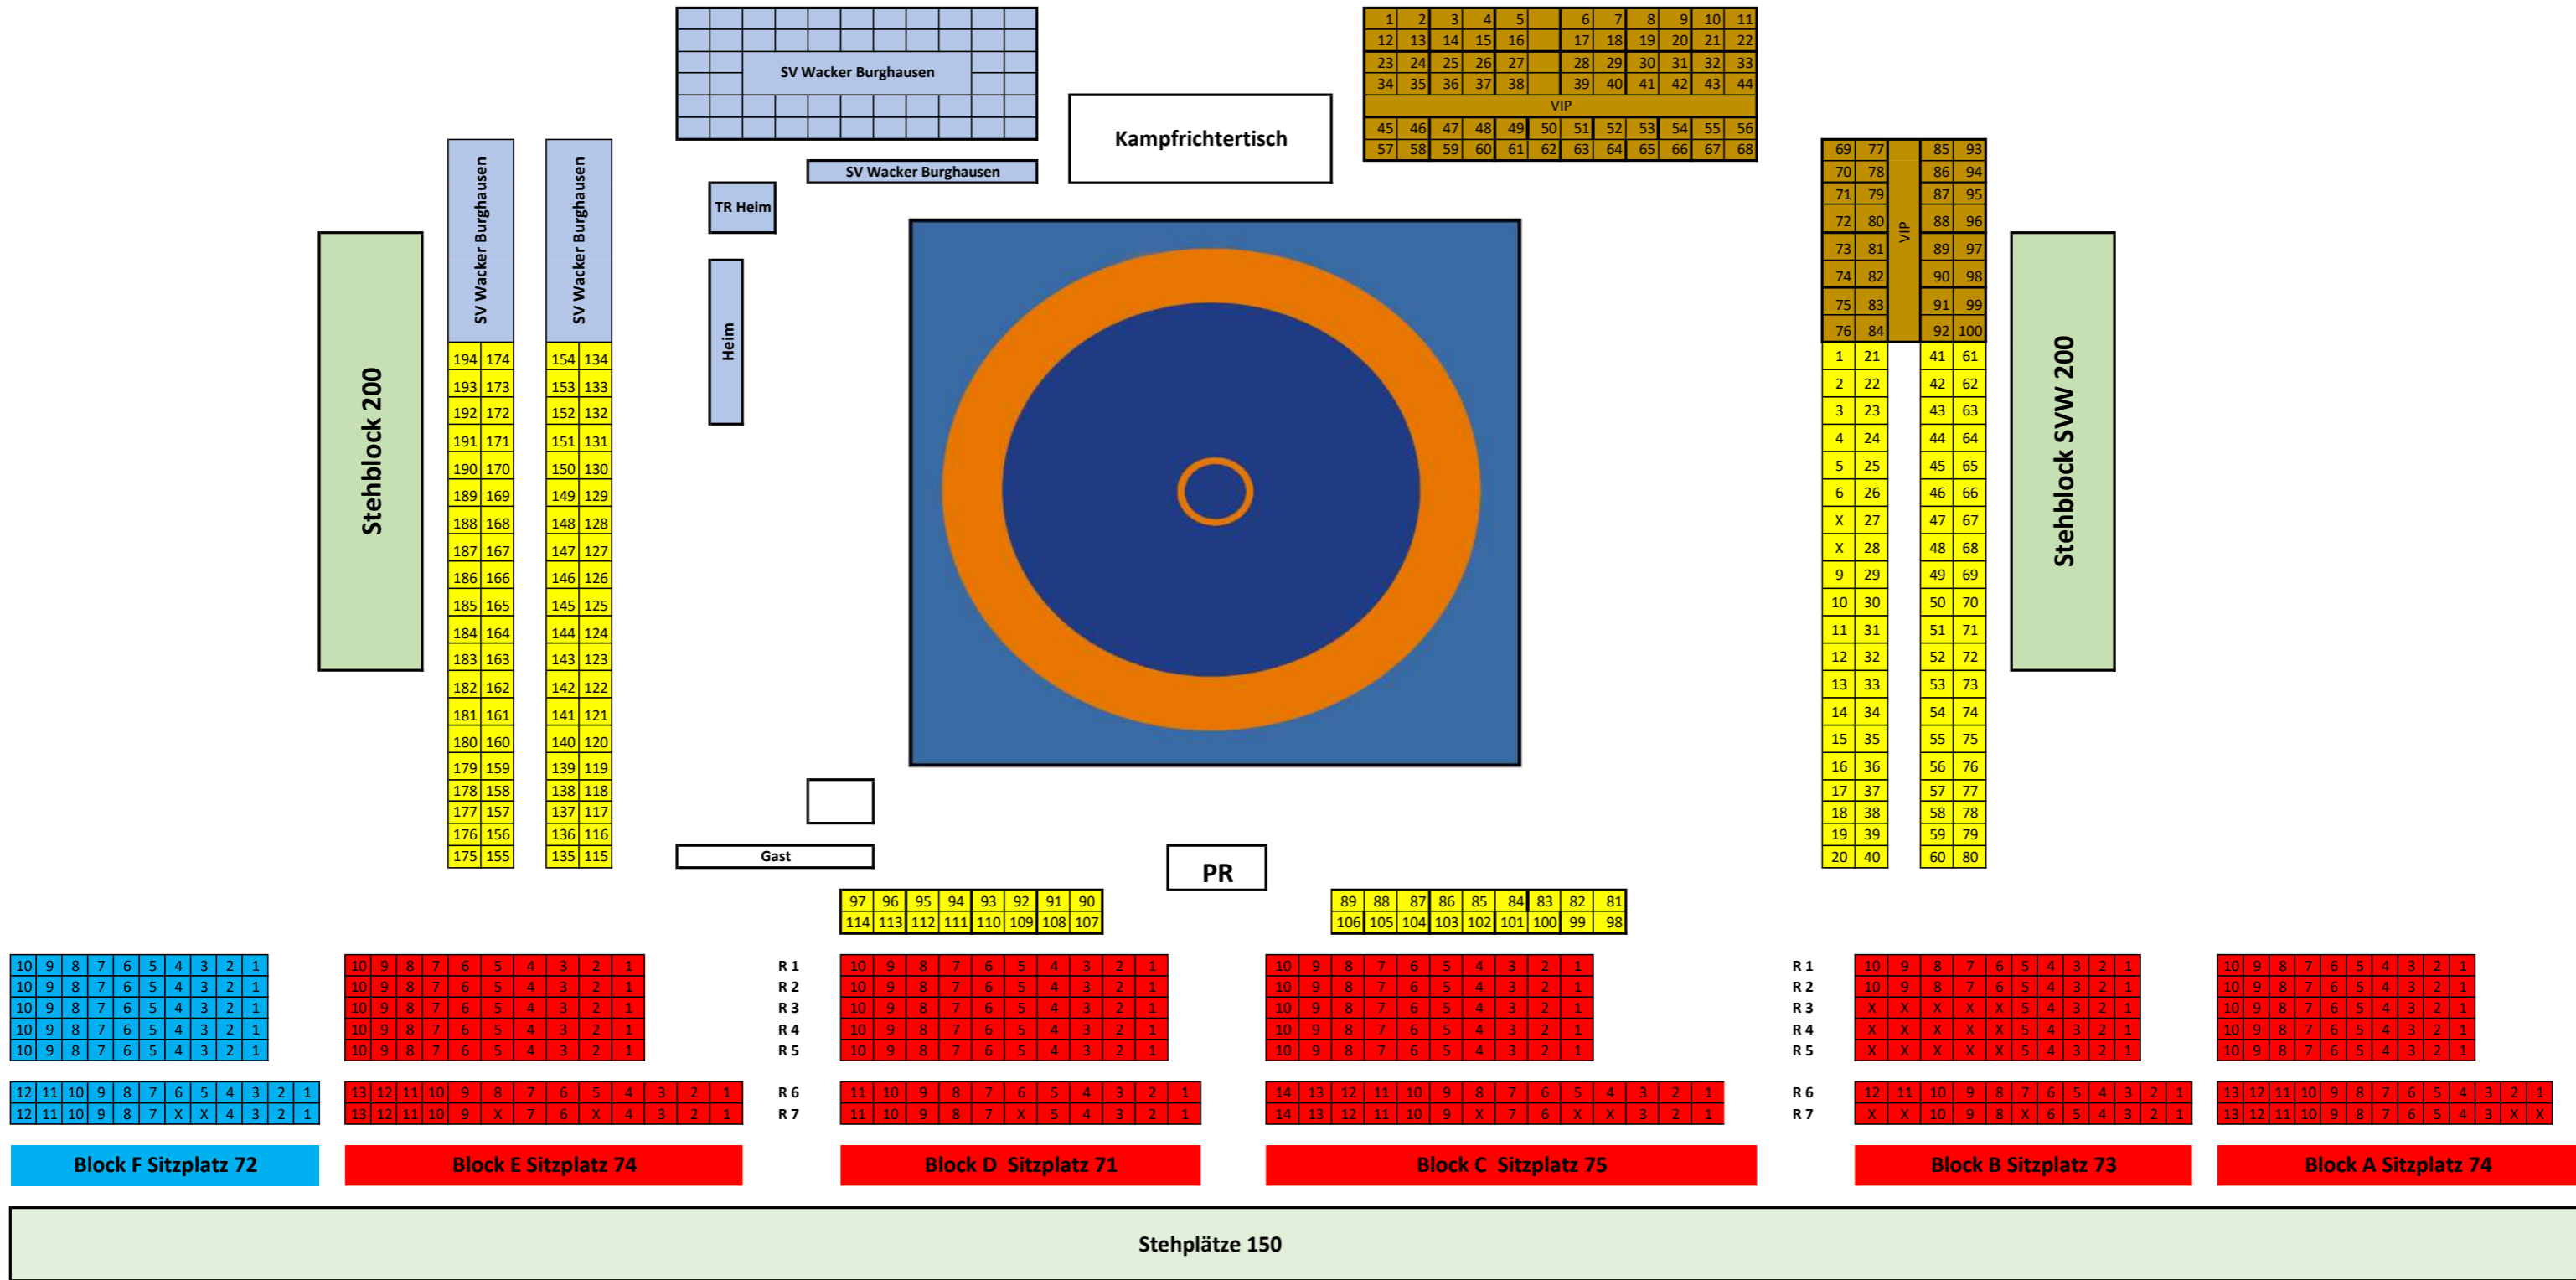

Bestuhlungsplan 2024/25 Halbfinale

SV Wacker Burghausen									

Kampfrichtertisch

1	2	3	4	5	6	7	8	9	10	11	
12	13	14	15	16	17	18	19	20	21	22	
23	24	25	26	27	28	29	30	31	32	33	
34	35	36	37	38	39	40	41	42	43	44	
VIP											
45	46	47	48	49	50	51	52	53	54	55	56
57	58	59	60	61	62	63	64	65	66	67	68

69	77	85	93
70	78	86	94
71	79	87	95
72	80	88	96
73	81	89	97
74	82	90	98
75	83	91	99
76	84	92	100
VIP			
1	21	41	61
2	22	42	62
3	23	43	63
4	24	44	64
5	25	45	65
6	26	46	66
X	27	47	67
X	28	48	68
9	29	49	69
10	30	50	70
11	31	51	71
12	32	52	72
13	33	53	73
14	34	54	74
15	35	55	75
16	36	56	76
17	37	57	77
18	38	58	78
19	39	59	79
20	40	60	80

Stehblock 200

SV Wacker Burghausen	
194	174
193	173
192	172
191	171
190	170
189	169
188	168
187	167
186	166
185	165
184	164
183	163
182	162
181	161
180	160
179	159
178	158
177	157
176	156
175	155

SV Wacker Burghausen	
154	134
153	133
152	132
151	131
150	130
149	129
148	128
147	127
146	126
145	125
144	124
143	123
142	122
141	121
140	120
139	119
138	118
137	117
136	116
135	115

Block A Sitzplatz 74

Stehplätze 150

Sitzplatz Gast 72

Sitzplatz 367

Sitzplatz Nr. 194

Stehplatz 550

VIP